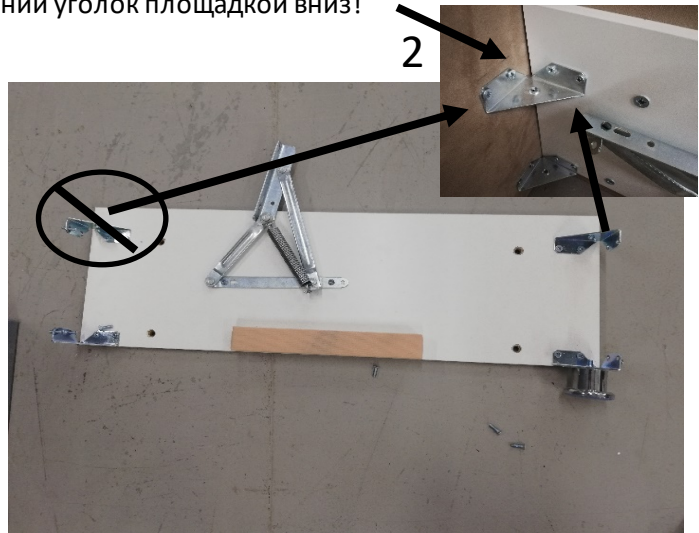

Кровать "Ли́ра"

Верхний уголок площадкой вниз!

1

2

3

4

5

Фурнитура.

Болт 65*8	4шт.
Винты 8*40	8шт.
Гайка м8	4шт.
Шайба м8	4шт.
Болт м8*50	2шт.
Опора 50	2шт.
Уголок металлический	8шт.
Болт 8*90	1шт.
Винт 6*25	36шт.
заглушка белая	1шт.
1 кор. Царги	1шт.
2 кор. Две спинки.	1шт.
Пружина.	2шт.