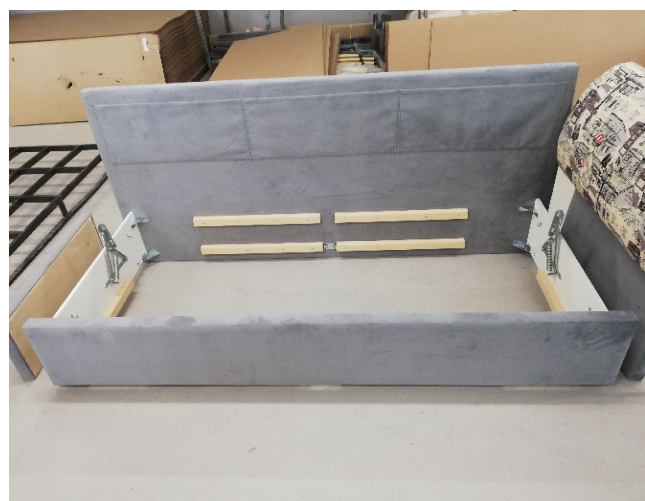

Кровать "Ли́ра"

Верхний уголок площадкой вниз!

1

2

3

4

5

Фурнитура.

Болт 65*8	4шт.
Винты 8*40	8шт.
Гайка м8	4шт.
Шайба м8	4шт.
Болт м8*50	2шт.
Опора 50	2шт.
Уголок металлический	8шт.
Болт 8*90	1шт.
Винт 6*25	36шт.
заглушка белая	1шт.
1 кор. Царги	1шт.
2 кор. Две спинки.	1шт.
Пружина.	2шт.