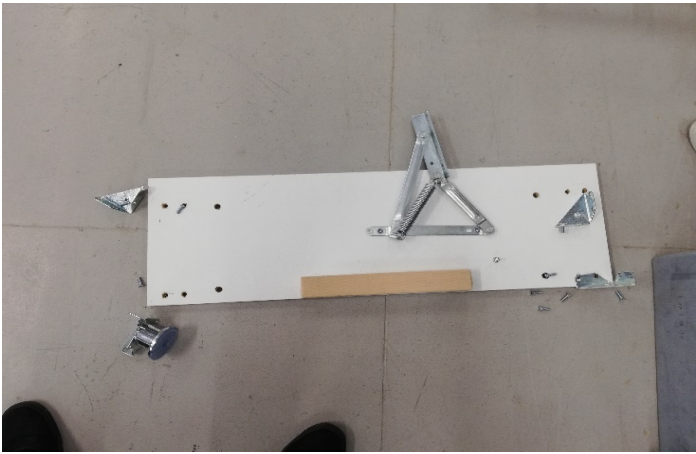

Кровать "Ли́ра"

Верхний уголок площадкой вниз!

1

2

3

4

5

Фурнитура.

Болт 65*8	4шт.
Винты 8*40	8шт.
Гайка м8	4шт.
Шайба м8	4шт.
Болт м8*50	2шт.
Опора 50	2шт.
Уголок металлический	8шт.
Болт 8*90	1шт.
Винт 6*25	36шт.
заглушка белая	1шт.
1 кор. Царги	1шт.
2 кор. Две спинки.	1шт.
Пружина.	2шт.